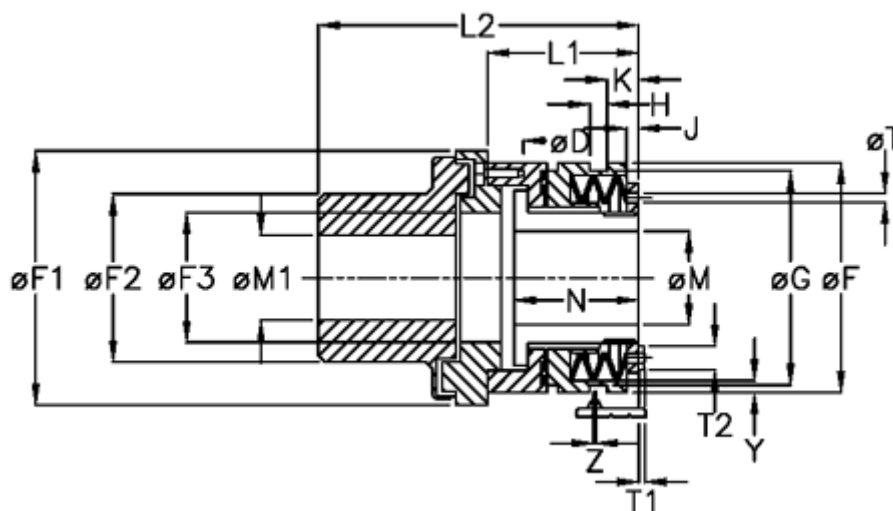

Varenummer: 46916542
 Beskrivelse: Sikkerhedskobling Safeguard D 65 M

Mål

D = 6xM12	K = 33.0	Tallerkenfjeder montering = 5x1M
F = 176	L1 = 113.5	Tallerkenfjeder udførelse = M - medium
F1 = 148	L2 = 242.5	Y = 2
F2 = 107	M1 max = 70	Z = 0.1
F3 = 90	M max = 65	
G = 170.0	M min = 30	
H = 9	T1 = 5.5	
J = 12.0	T2 = 13	